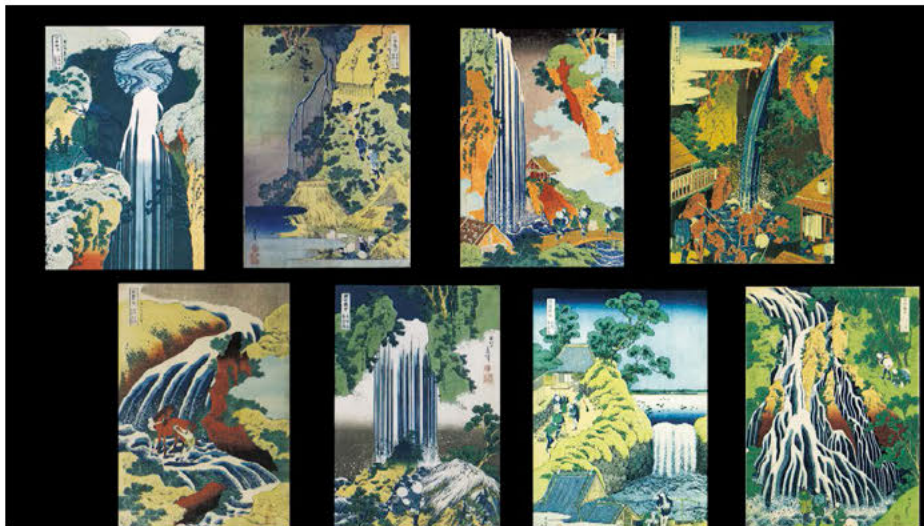

## 鑑賞を深める 音声ガイド …… 全9本

大きく取り上げた鑑賞題材には、音声ガイドをご用意しています。映像付きの本格的な作品解説なので、授業はもちろん、自主学習にも役立ちます。

トップページは  
こちらから。➡

編集部  
ここがこだわり!

作品の時代背景や作家の表現の工夫など、鑑賞が深まる内容を3分程度にぎゅっと凝縮しました。

北斎の滝を描いたシリーズ「諸国瀧廻り」の説明や、モデルになった滝の映像などをまとめた、作品の理解を深める動画です。

[画面]

「諸国瀧廻り 下野黒髪山きりふりの瀧」(葛飾北斎)

[音声]

崖の上から、勢いよく流れる大きな滝。江戸時代に活躍した浮世絵師・葛飾北斎の作品です。この絵は日本全国の有名な滝を八つ収めた「諸国瀧廻り」という木版画シリーズの1枚、日光の霧降ノ滝をあらわしたものです。実際の霧降ノ滝を見てみましょう。高さ75メートル。ごつごつした岩に水が当たり、まるで霧が降るように流れ落ちることから、この名前がつけられたといわれます。(以下略)

### シュルレアリスム

日本語では超現実主義と訳される。合理主義への反動から、人間存在の自由を求め、夢や無意識下で現れる人間の不合理的な側面を表現した美術運動。1924年に発行された、フランスの詩人アンドレ・ブルトンの著作「シュルレアリスム宣言」に端を発し、1930年代に入ると百欧はもたらした。日本にまで国際的に伝播した。また第二次世界大戦中、多くのフランスのシュルレアリストがアメリカへ逃れ、戦後アメリカ美術に大きな影響を与えることとなった。