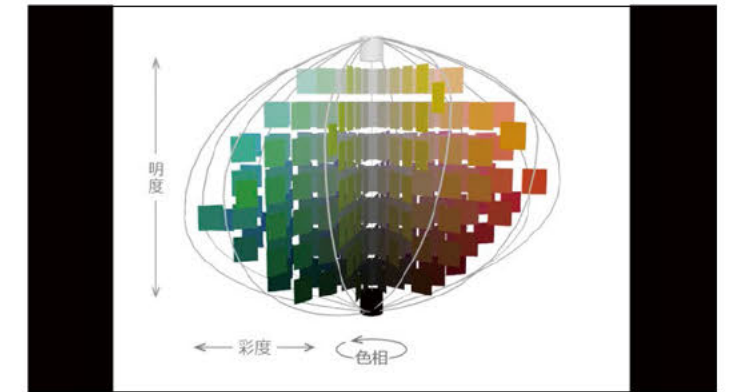

## 技法動画 …… 全16本

鉛筆デッサン、水彩画、油彩画、塑造など、よく使われる技法の解説動画をご用意しています。自主学習の際にも、必要な技法を何度も確認することができます。

作品ができるまでの全工程がわかる「早回し動画」もご用意。重要な箇所には解説のテロップが入っているので、技法のポイントをしっかり押さえられます。

水彩絵の具で風景を描く

平筆をスタンプのように使って筋を描くこともできる

## 作家関連動画 …… 全7本

作家のインタビュー映像や、掲載作品の制作過程、作品に関連した映像などを見ることができます。

質問: 絵を描くことを仕事にしようと思ったのはいつですか。

画家・浅井裕介インタビュー

## 色の資料 …… 全4本

色について深く学べるCG動画やアニメーションなどを見ることができます。

色立体を知ろう