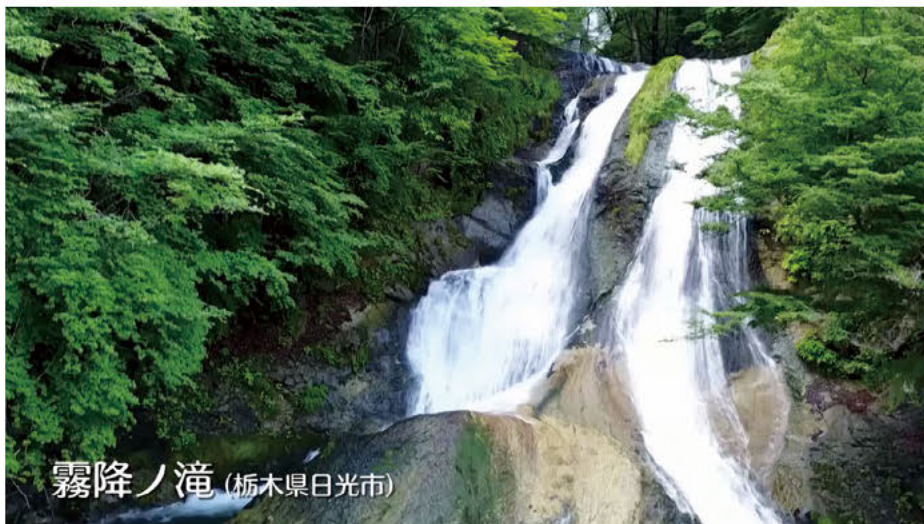

## 鑑賞を深める 音声ガイド …… 全9本

大きく取り上げた鑑賞題材には、音声ガイドをご用意しています。映像付きの本格的な作品解説なので、授業はもちろん、自主学習にも役立ちます。

トップページは  
こちらから。➡

編集部  
ここがこだわり!

作品の時代背景や作家の表現の工夫など、鑑賞が深まる内容を3分程度にぎゅっと凝縮しました。

北斎の滝を描いたシリーズ「諸国瀧廻り」の説明や、モデルになった滝の映像などをまとめた、作品の理解を深める動画です。

[画面]

「諸国瀧廻り 下野黒髪山きりふりの瀧」(葛飾北斎)

[音声]

崖の上から、勢いよく流れる大きな滝。江戸時代に活躍した浮世絵師・葛飾北斎の作品です。この絵は日本全国の有名な滝を八つ収めた「諸国瀧廻り」という木版画シリーズの1枚、日光の霧降ノ滝をあらわしたものです。実際の霧降ノ滝を見てみましょう。高さ75メートル。ごつごつした岩に水が当たり、まるで霧が降るように流れ落ちることから、この名前がつけられたといわれます。(以下略)